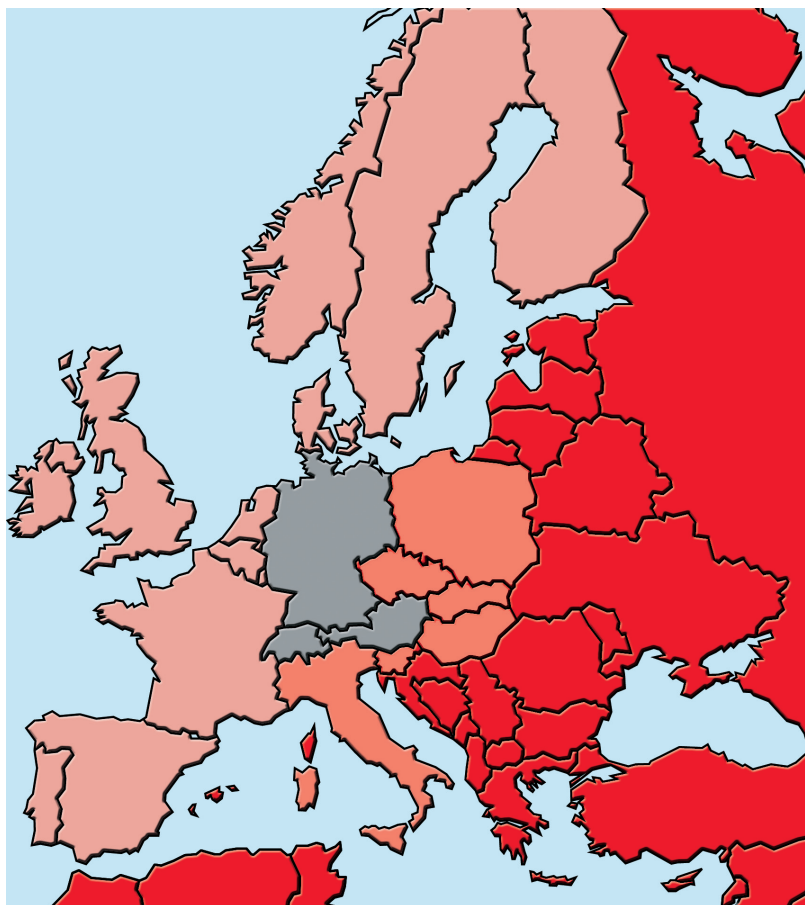

Einreisebedingungen / Conditions of Entry

Einreiseverbot

Auf Grund des erhöhten Unfall- und Diebstahlrisikos für bestimmte Fahrzeugmarken bzw. -modelle sind einige Länder von der Einreise ausgeschlossen. Bitte beachten Sie hierzu unbedingt die nachstehenden Regelungen.

Sollten Sie trotzdem mit unserem Fahrzeug in eines der gesperrten Gebiete fahren oder dies versuchen, so behalten wir uns das Recht vor, das Fahrzeug von Polizei/Grenzschutz sicherstellen zu lassen, wobei wir gleichzeitig den Mietvertrag mit sofortiger Wirkung kündigen. Für den gesamten entstehenden Schaden machen wir Sie in vollem Umfang haftbar.

No Entry Clause

Due to an increased accident and theft risk for certain car brands/types the entry of those vehicles into a number of countries is not allowed. Please pay attention to the regulations on this page.

In case you should, nevertheless, bring our vehicle into one of the barred territories or try to do so, we reserve the right to have the police/border police seize the vehicle whereupon we will terminate the rental contract with immediate effect concurrently. We will hold you completely liable for the entire damage arising.

Freie Fahrt für alle Fahrzeuge
No restrictions
A, CH, D

Gesperrt nur für Porsche
Prohibited for Porsche only
B, DK, E, F, FIN, GB, IRL, L, N, NL, P, S

Einreise nach Italien bis zur Oberklasse gestattet. Für die folgenden Länder ist die Einreise nur bis zur oberen Mittelklasse erlaubt, ausgenommen Fahrzeuge der Hersteller Audi, BMW, Mercedes, VW und Porsche:
Entrance to Italy allowed till Luxury Class. For the following countries only allowed for up to category Executive, except vehicles of manufactureres Audi, BMW, Mercedes, VW and Porsche:
PL, SK, SLO, CZ, HU

Roter Bereich sowie die weiter östlich und südlich gelegenen Gebiete gesperrt für sämtliche Fahrzeuge
Countries in the red area as well as all areas situated further eastward/south-ward prohibited for all vehicles
AL, BG, BIH, BLR, BZ, CY, EST, GR, H, LT, LV, M, MA, MD, MK, RO, RUS, SCG, TN, TR, UA, Balearen/Balearic Islands, Korsika/Corsica, Elba